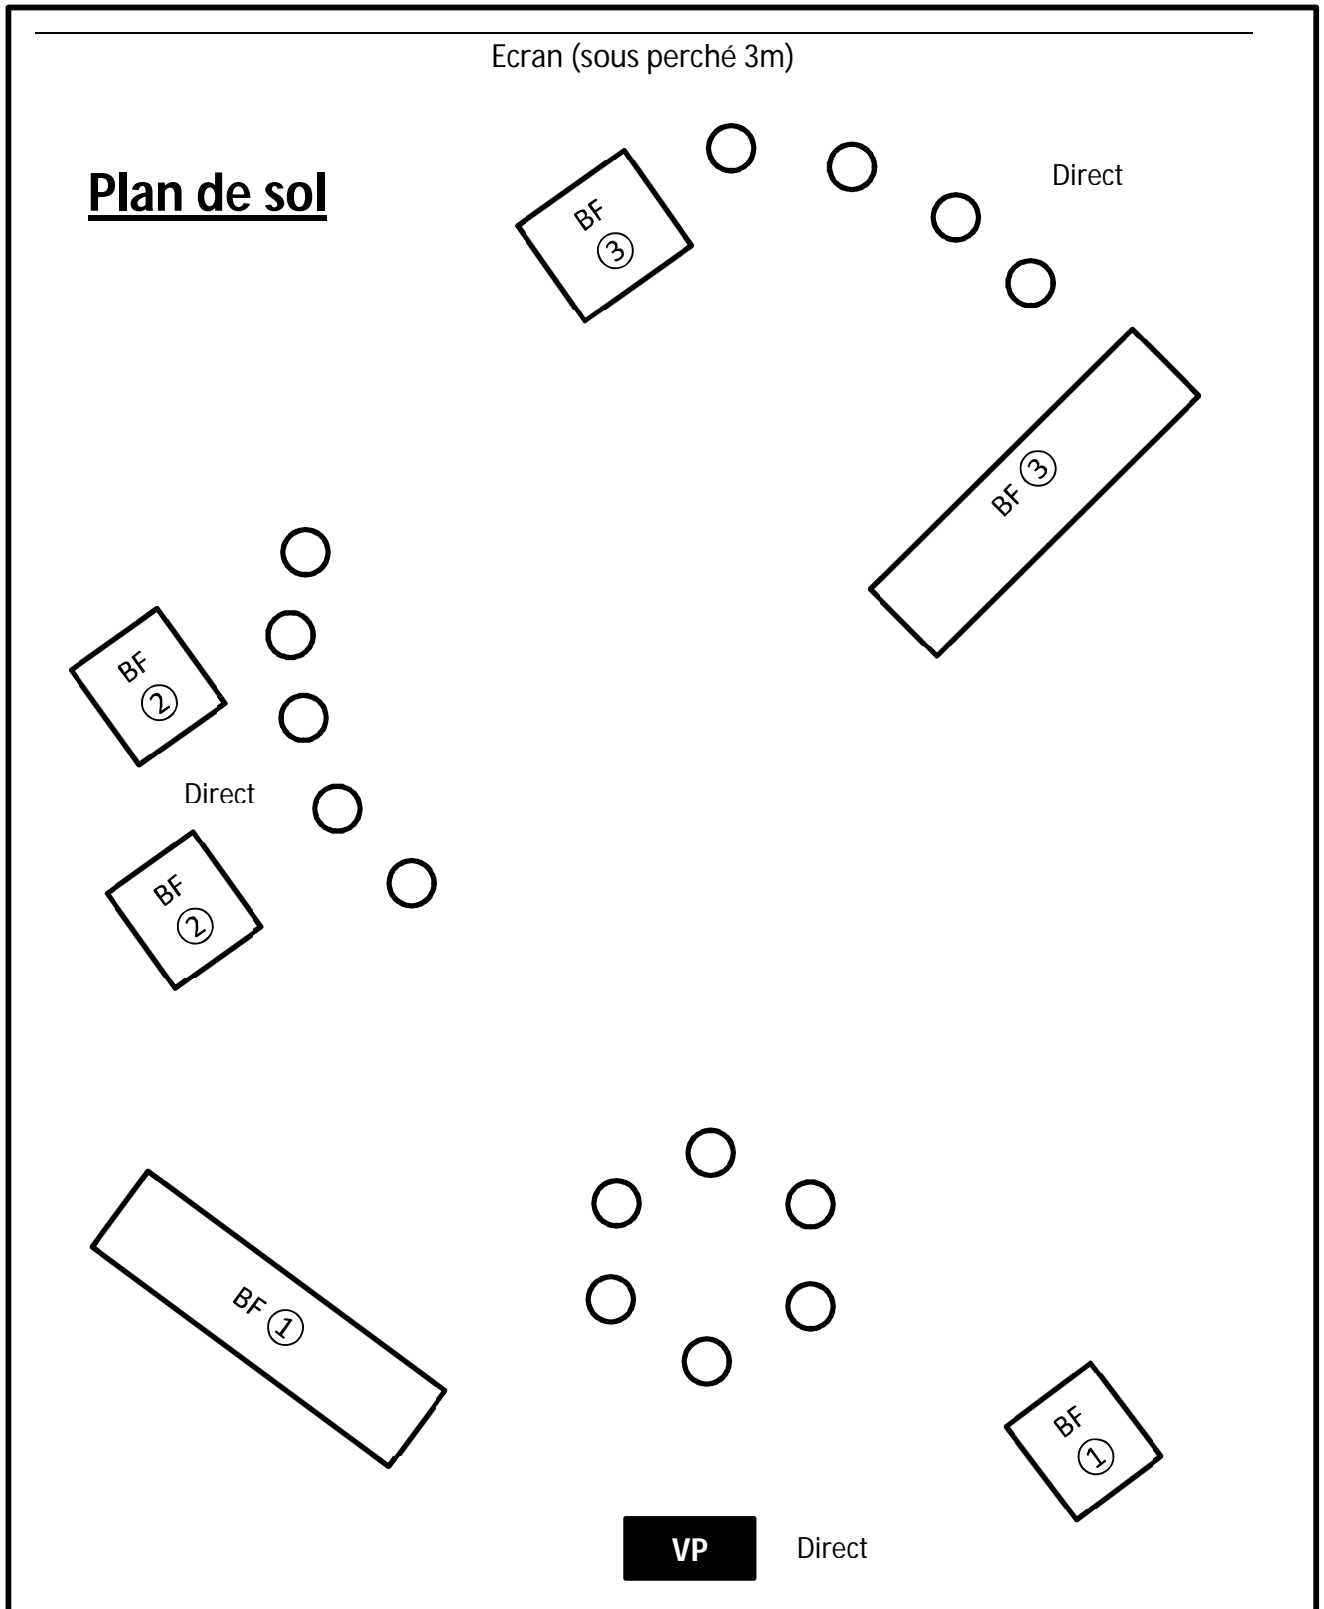

Plan de scène – plan de feux  
« La jeune fille que la rivière n'a pas gardée »

BF – Bac fluo

Direct – Alimentation 220 V

VP – Vidéoprojecteur

○ – capteur son

1 ou 2 circuits au grill en fonction de la taille du plateau équipés en PAR64 CP95 (équipés à la face)